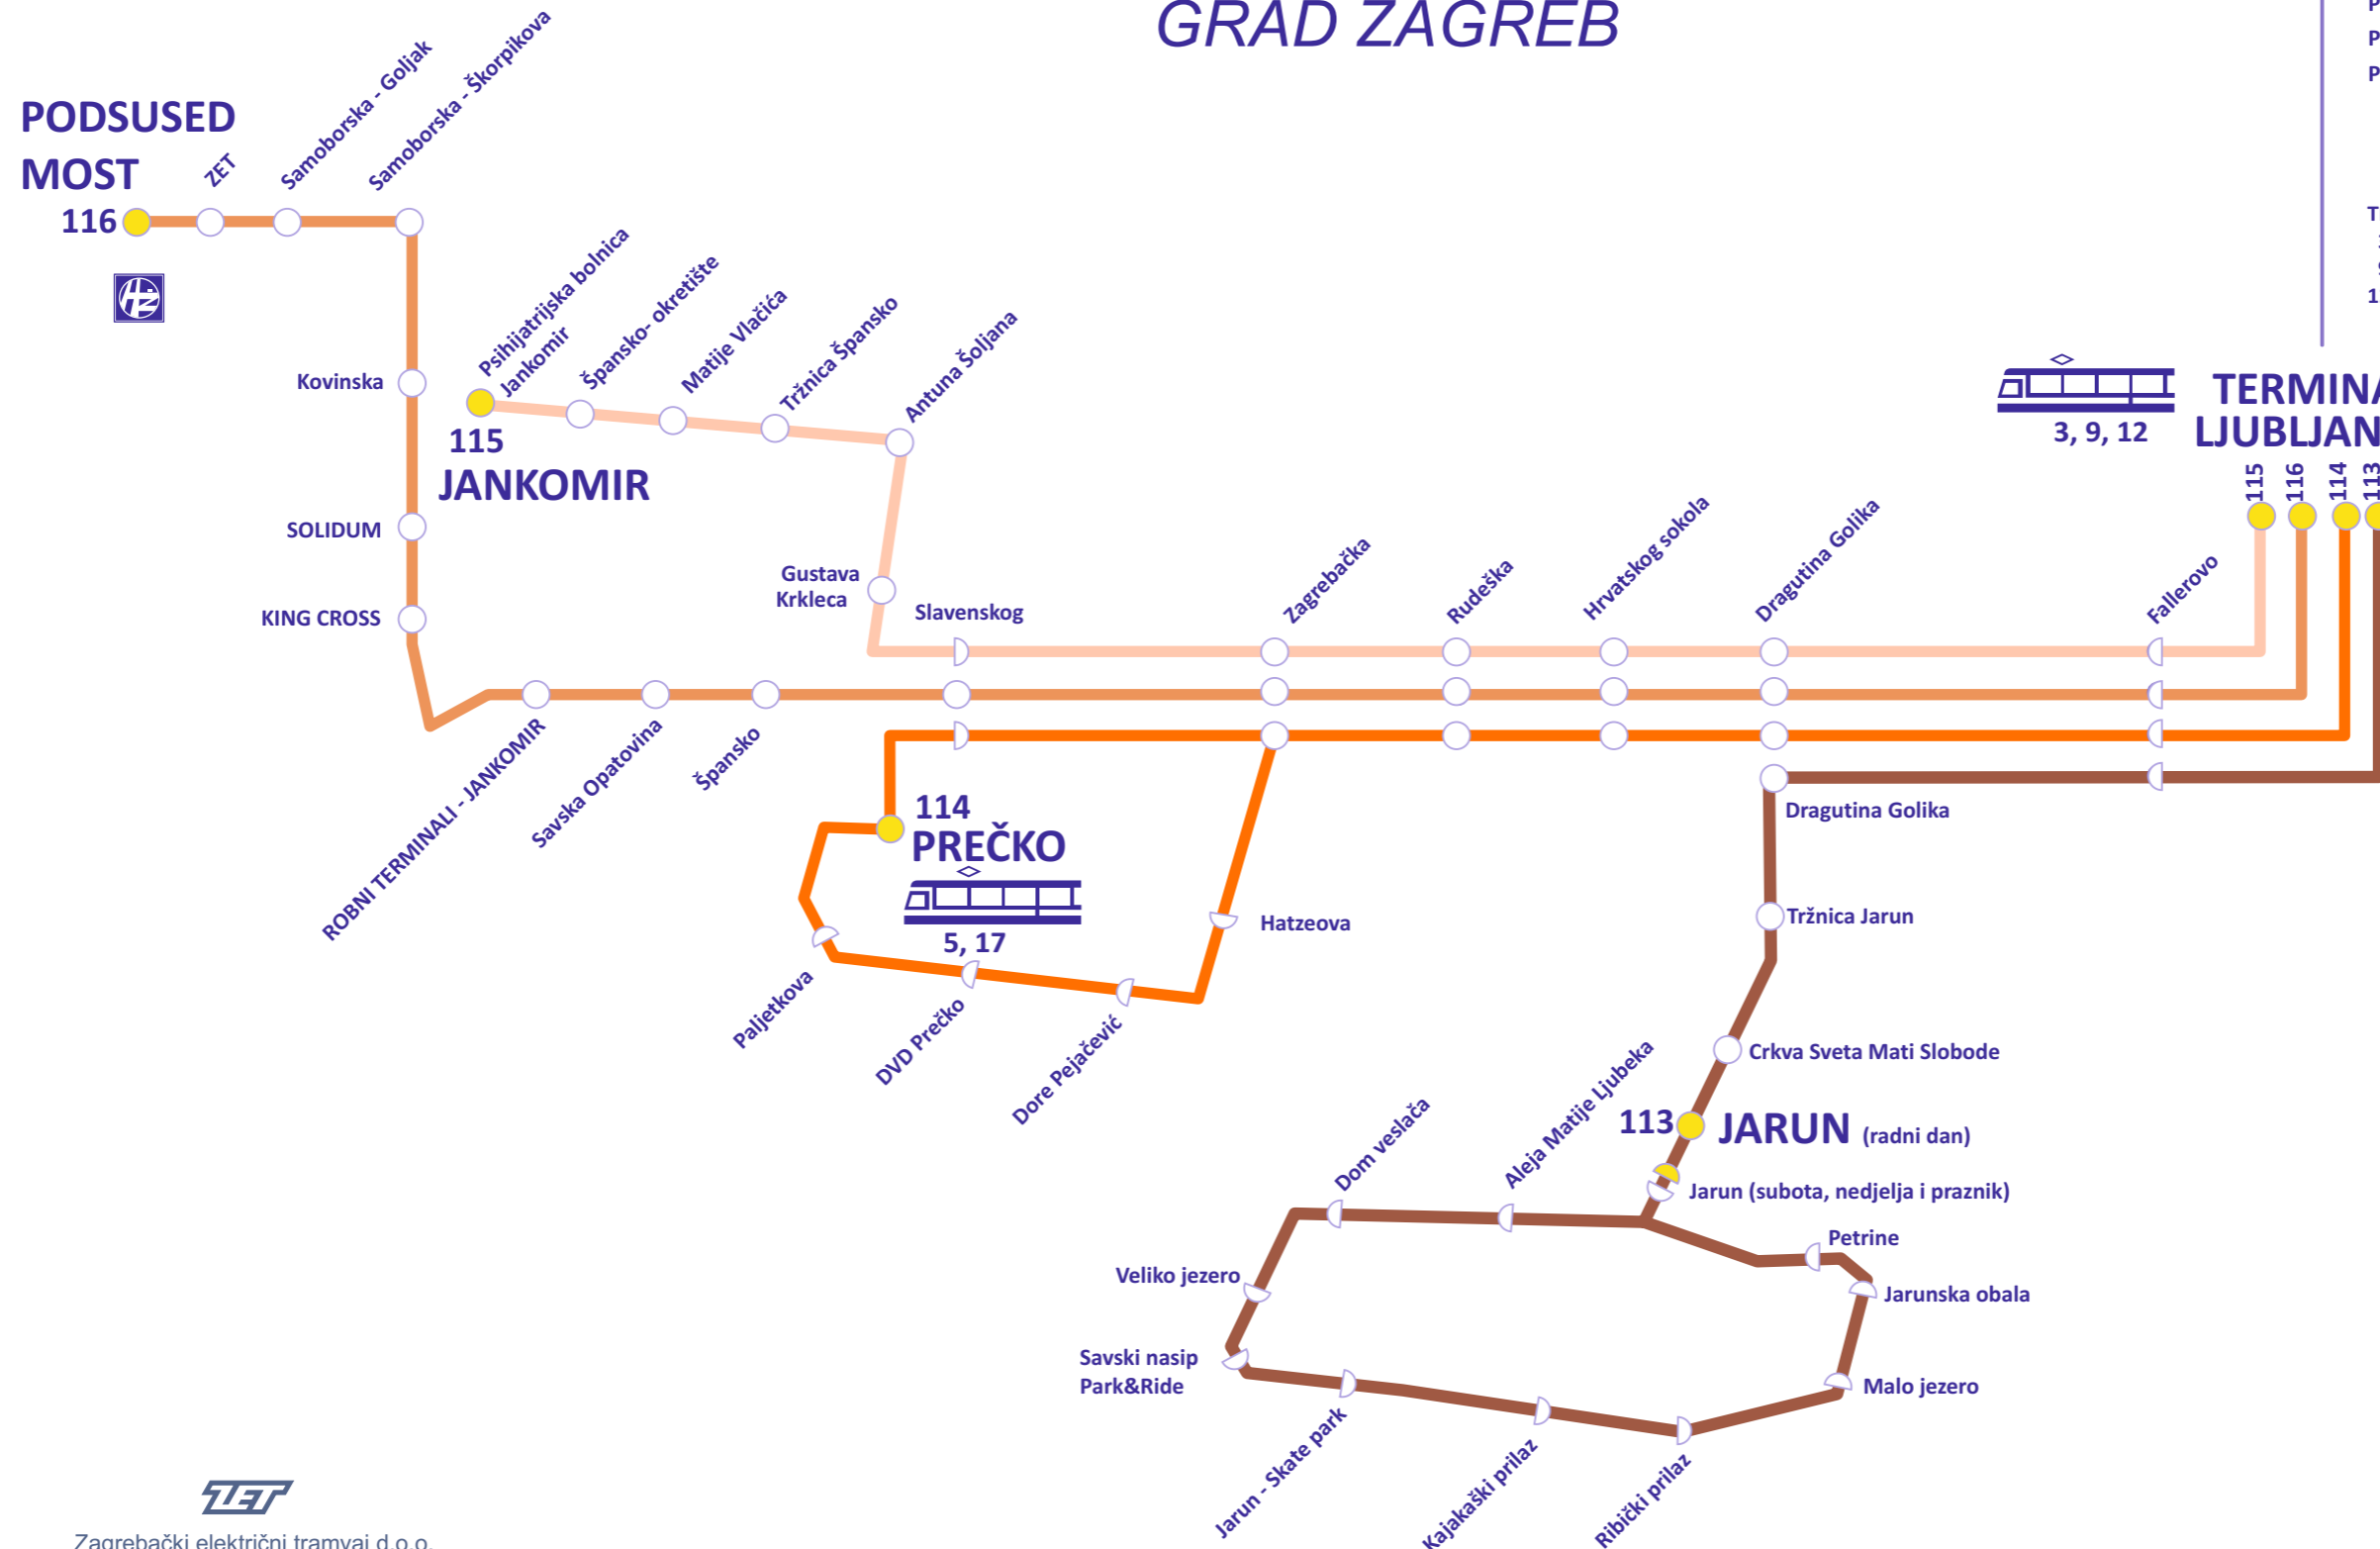

## Popis autobusnih linija po autobusnim peronima

PERON 1	114 PREČKO
PERON 2	115 ŠPANSKO - JANKOMIR
PERON 3	113 JARUN
PERON 4	116 PODSUSED MOST

## TRAM

- 3 LJUBLJANICA - SAVIŠĆE
- 9 LJUBLJANICA - BORONGAJ
- 12 LJUBLJANICA - DUBRAVA

## TERMINAL LJUBLJANICA

## LEGENDA

- početno-krajnje stajalište
- stajalište u oba smjera
- ◐ stajalište u smjeru vožnje

4.2024.

Zagrebački električni tramvaj d.o.o.